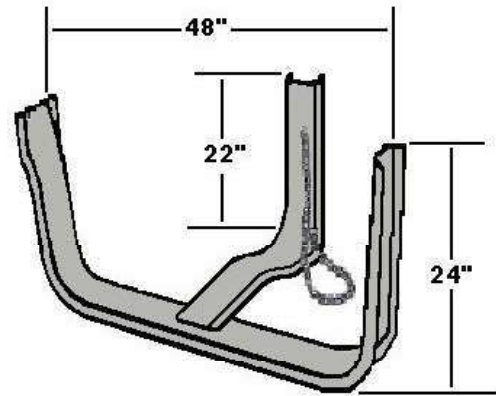

## DIVERS

PORTE PNEU ACIER GALVANISÉ

PORTE PNEU ACIER NOIR

431-1-119GLV

431-1-119

PUIT DE LUMIÈRE

GANTS DE CUIR

TISONNIER