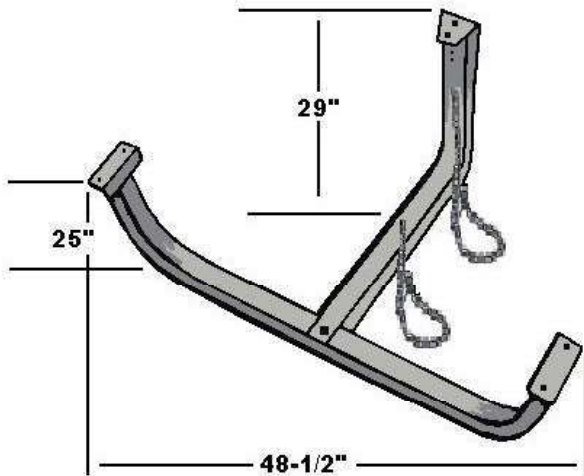

## DIVERS

PORTE PNEU ACIER GALVANISÉ

PORTE PNEU ACIER NOIR

431-1-119GLV

431-1-119

PUIT DE LUMIÈRE

GANTS DE CUIR

TISONNIER